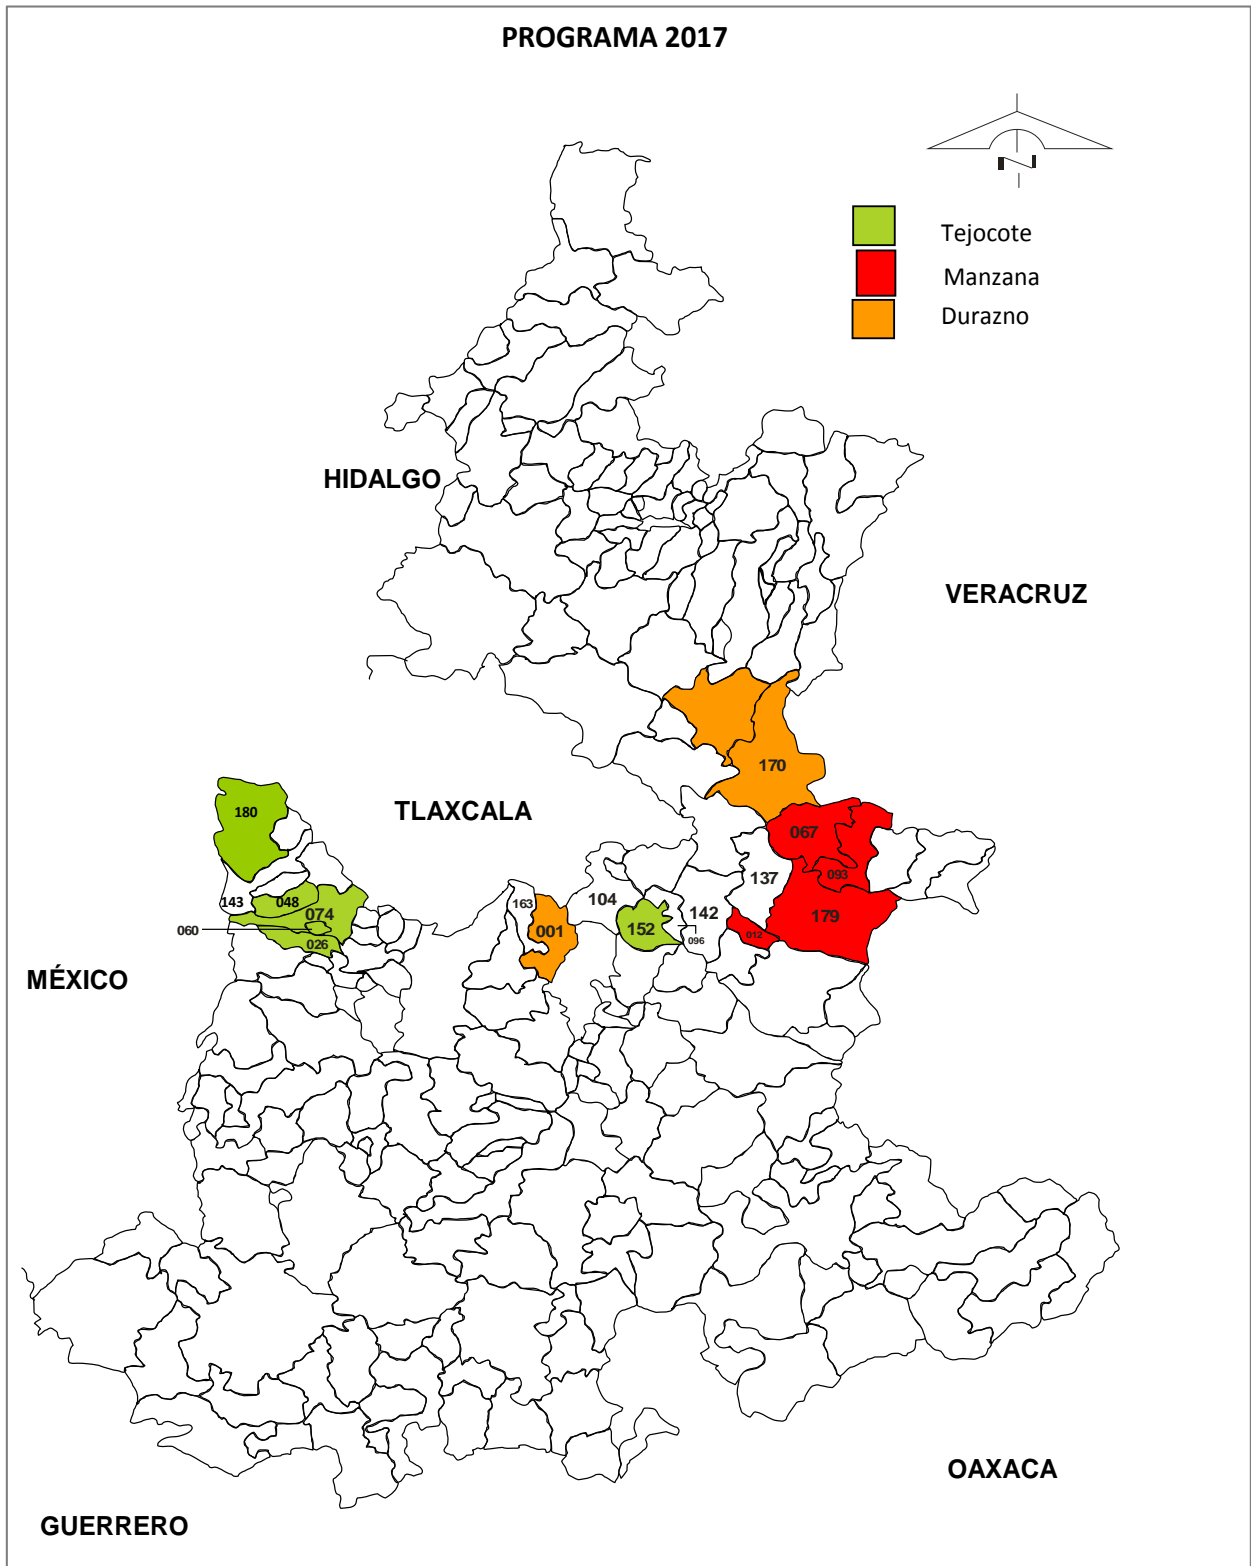

Mapa 01. Área de influencia de la Campaña Manejo Fitosanitario de Frutales en 2017.

LISTADO DE MUNICIPIOS Y COMUNIDADES ATENDIDAS

CLAVE INEGI	MUNICIPIO	COMUNIDAD
1	Acajete	Santa Isabel Tepetzala
170	Tepeyahualco	Tezontepec, El Fuerte de la Unión, Tetipanapa, Jalapasco y Sarabia
44	Cuyoaco	Texcal
93	Lafragua	González Ortega
179	Tlachichuca	José María Morelos
130	San Juan Atenco	San Juan Atenco
67	Guadalupe Victoria	Guadalupe Victoria y Maravillas.
12	Aljojuca	Aljojuca
26	Calpan	San Lucas Atzala y San Andrés Calpan
48	Chiautzingo	San Antonio Tlatenco, San Agustín Atzompa y San Nicolás Zecalacoayan
74	Huejotzingo	Santa María Atexcac, Nepopualco, San Diego Buenavista y Huejotzingo
60	Domingo Arenas	Domingo Arenas
152	Soltepec	Vista Hermosa
180	Tlahuapan	Santa María Texmelucan, San Rafael Ixtapalucan, San Miguel Tianguistengo e Ignacio Manuel Altamirano.